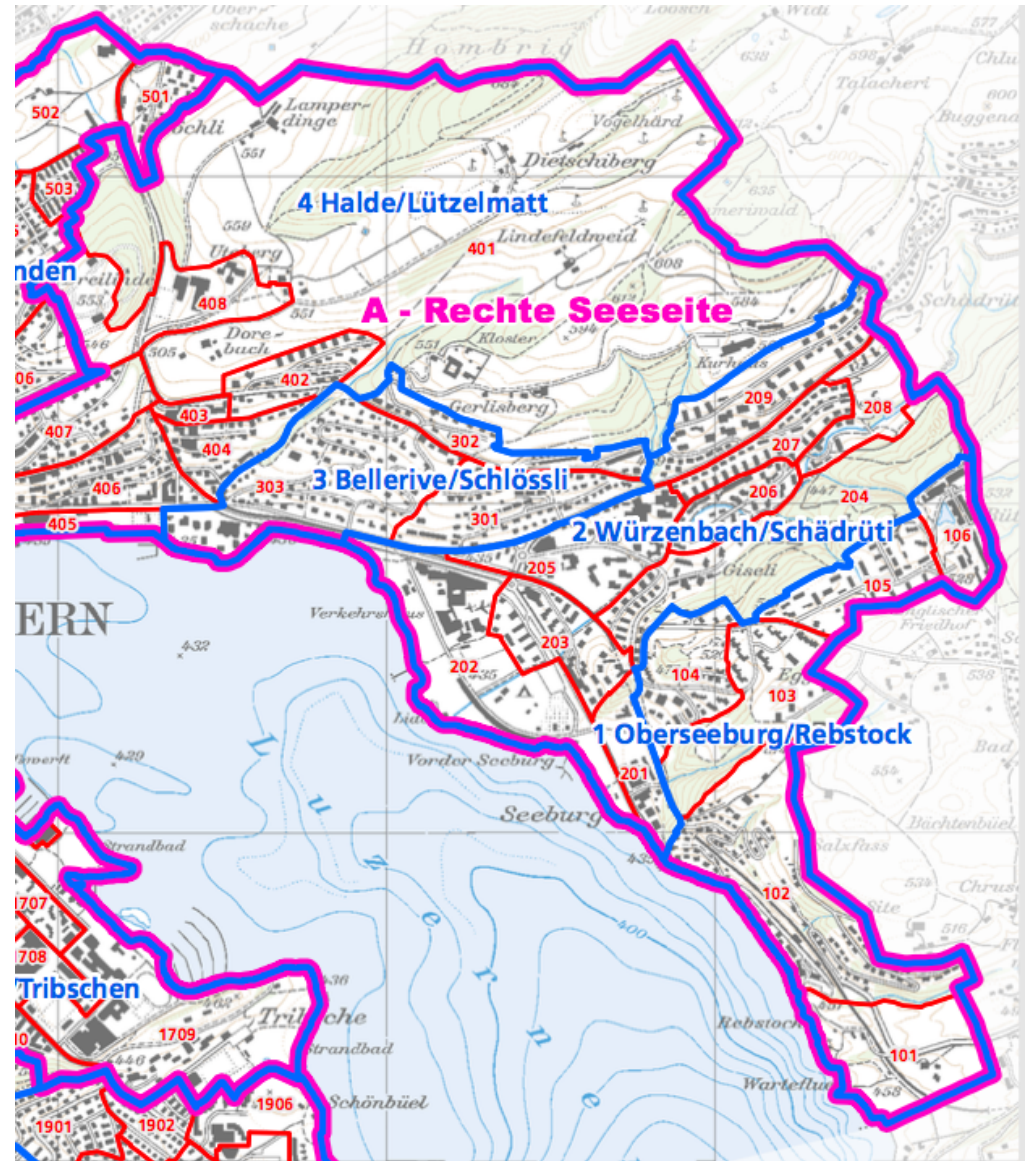

Kleinquartiere

Ober-Rebstock	101
Rebstock	102
Oberseeburg Ost	103
Oberseeburg West	104
Büttenen	105
Büttenenhalde	106
Seeburg	201
Brüelmoos	202
Seefeld	203
Giseli	204
Würzenbach Zentrum	205
Würzenbach	206
Schädrütistrasse	207
Hochhüsliweid	208
Schädrüthalde	209
Schlössli	301
Schlösslihalde Nord	302
Bellerive	303

Kleinquartiere

Ober-Rebstock	101
Rebstock	102
Oberseeburg Ost	103
Oberseeburg West	104
Büttenen	105
Büttenenhalde	106
Seeburg	201
Brüelmoos	202
Seefeld	203
Giseli	204
Würzenbach Zentrum	205
Würzenbach	206
Schädritstrasse	207
Hochhüsliweid	208
Schädritthalde	209
Schlössli	301
Schlösslihalde Nord	302

Quartierentwicklung gemäss Landeskarten

Zeitreise zu sehen unter:

https://map.geo.admin.ch/?topic=swisstopo&X=211729.50&Y=668913.29&zoom=6.996143810225275&bgLayer=ch.swisstopo.pixelkarte-farbe&catalogNodes=1392&layers=ch.swisstopo.zeitreihen&time=1864&layers_timestamp=18641231&lang=de